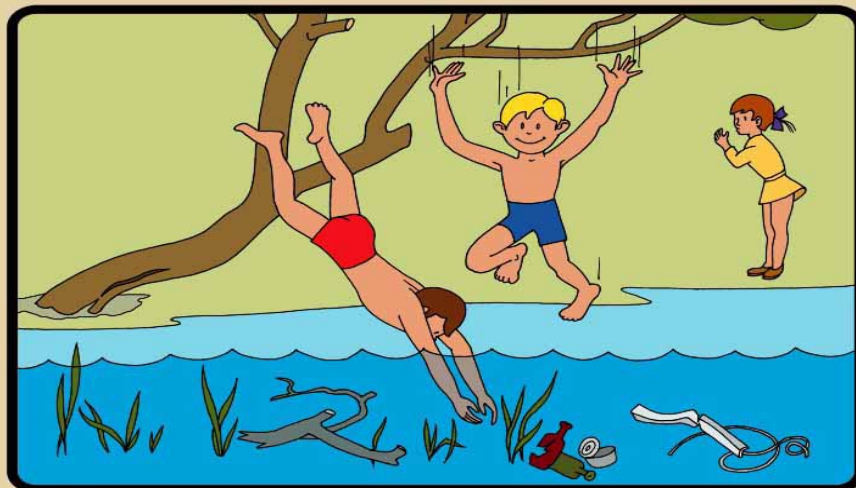

ПАМЯТКА

Купание в необорудованных местах опасно для жизни и здоровья!

Уважаемые жители Волгограда!

**НЕ НЫРЯЙТЕ В НЕЗНАКОМЫХ МЕСТАХ !
НЕ ИЗВЕСТНО, ЧТО ТАМ МОЖЕТ ОКАЗАТЬСЯ
НА ДНЕ !**

Как правило, основной причиной гибели людей на водных объектах является несоблюдение правил безопасного поведения во время отдыха на водоеме, а также купание в необорудованных для этих целей местах – на так называемых «диких» пляжах. Теплая погода вынуждает многих людей забыть об осторожности. Одни лезут в воду, будучи в состоянии опьянения, другие плохо представляют последствия своего неразумного поведения на воде, третьи плохо проинформированы об опасностях, которые их подстерегают на необорудованном водоеме, выбранном ими для купания. Опасность купания на несанкционированных пляжах обусловлена не только их несоответствием гигиеническим нормативам, но и связана с отсутствием спасательных постов, связи с экстренной медицинской помощью и, как следствие, невозможностью оказания своевременной квалифицированной медицинской помощи при возникновении несчастных случаев. Инспекторы также напоминают родителям, что природные водоемы представляют особую опасность для детей. Дети могут броситься без оглядки в воду любого водоема, не поинтересовавшись перед этим, а можно ли в нем купаться.

Родители должны твердо усвоить и выполнять три правила: не разрешать детям посещать водоемы для купания и игр на воде без сопровождения взрослых; не допускать купания детей в необорудованных водоемах; не допускать купания детей без непрерывного нахождения каждого ребенка под наблюдением взрослого человека, знающего правила купания и способного оказать немедленную помощь в случае необходимости.